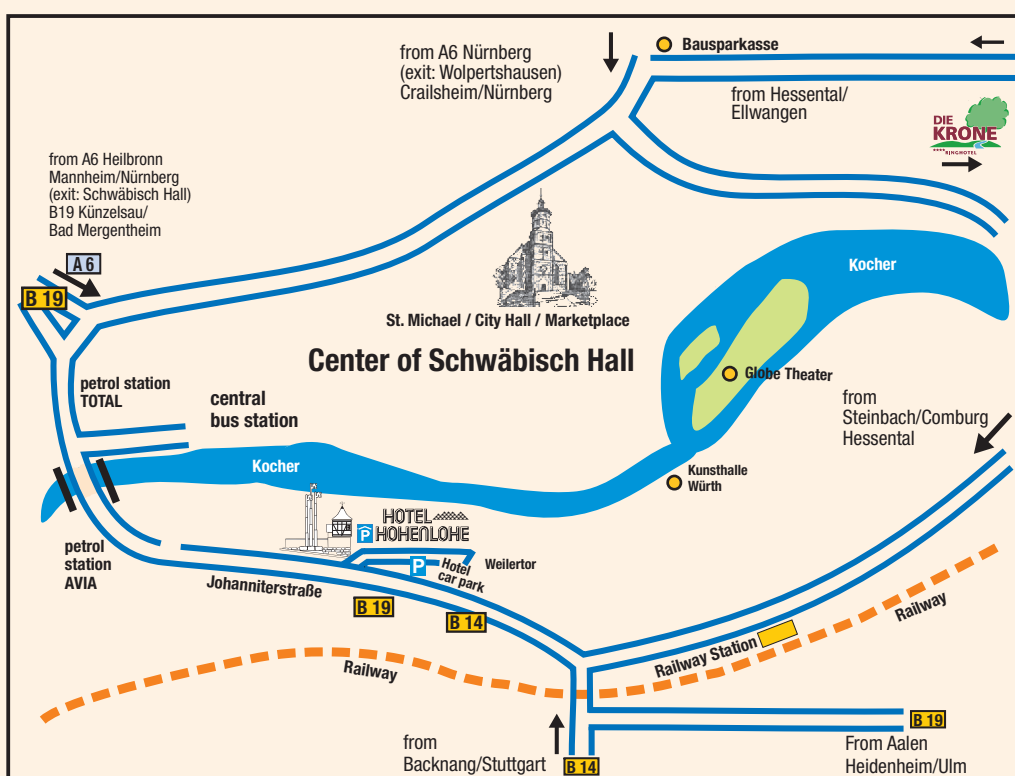

Directions to Hotel Hohenlohe

Transportation:

Railway Station:
Schwäbisch Hall: 1 km
SHA-Hessental: 4 km

Airport:
Stuttgart-Echterdingen 80 km

Regional Airport:
Adolf Würth Airport 3 km,
Schwäbisch Hall - Hessental
www.edty.de

HOTEL HOHENLOHE

Family Dürr – Weilertor 14
D – 74523 Schwäbisch Hall
Phone: +49 (0)791-7587-0
Fax: +49 (0)791-758784
Hohenlohe@ringhotels.de
www.Hotel-Hohenlohe.de