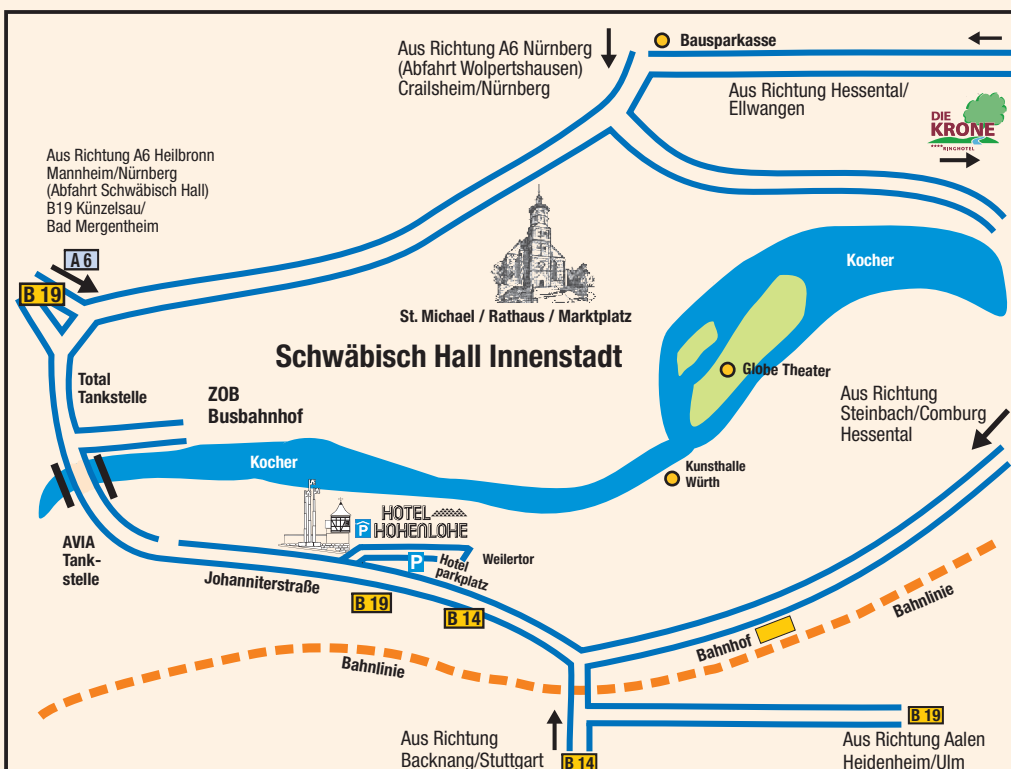

Anfahrt Hotel Hohenlohe

Verkehrsanbindung:

Bahnhof SHA: 1 km
Bahnhof SHA–Hessental: 4 km

Flughafen:
Stuttgart-Echterdingen 80 km

Geschäftsflughafen:
Adolf Würth Airport 3 km,
Schwäbisch Hall–Hessental
www.edty.de

HOTEL HOHENLOHE

Familie Dürr – Weilertor 14
D – 74523 Schwäbisch Hall
Tel: +49 (0)791-7587-0
Fax: +49 (0)791-758784
Hohenlohe@ringhotels.de
www.Hotel-Hohenlohe.de